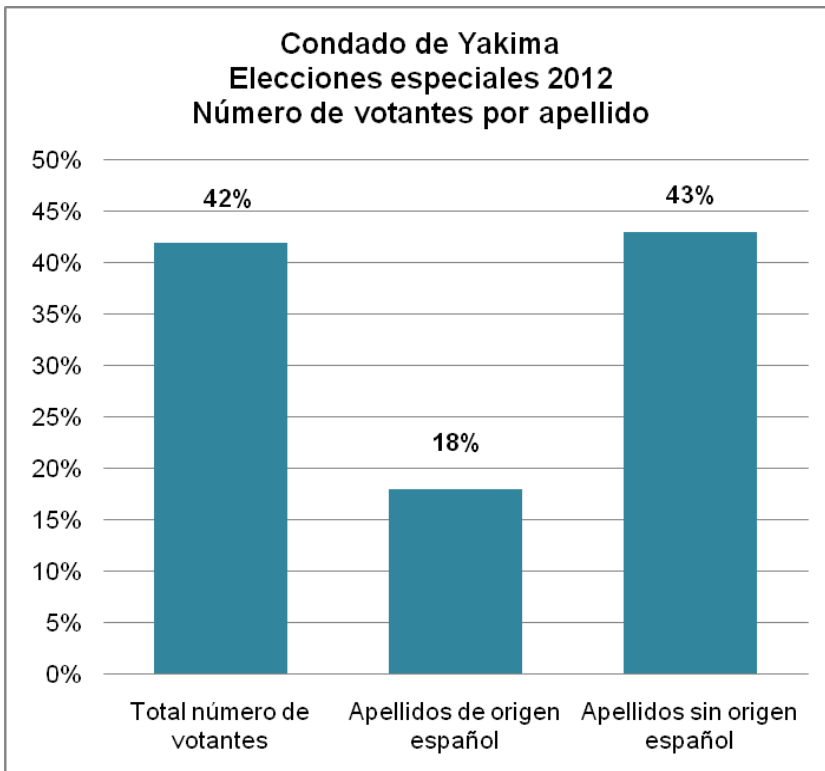

**Yakima County Elections Division / División Electoral del Condado de Yakima**

<b>Voter Turnout by Surname</b>	
Total eligible (active status)	85,756
Voted	35,721
<b>Non-Spanish</b>	
Non-Spanish Total	76,677
Non-Spanish Voted	32,797
<b>Spanish</b>	
Spanish Total	16,285
Spanish Voted	2,924

Please note: Spanish and Non-Spanish totals include voters on inactive status.

<b>Número de votantes por apellido</b>	
Total elegible (estado activo)	85,756
Votaron	35,721
<b>Total sin origen español</b>	
Total sin origen español	76,677
Votaron sin origen español	32,797
<b>Total de origen español</b>	
Total de origen español	16,285
Votaron de origen español	2,924

Favor de tomar en cuenta: los totales de origen español y sin origen español incluyen votantes en estado no activo.