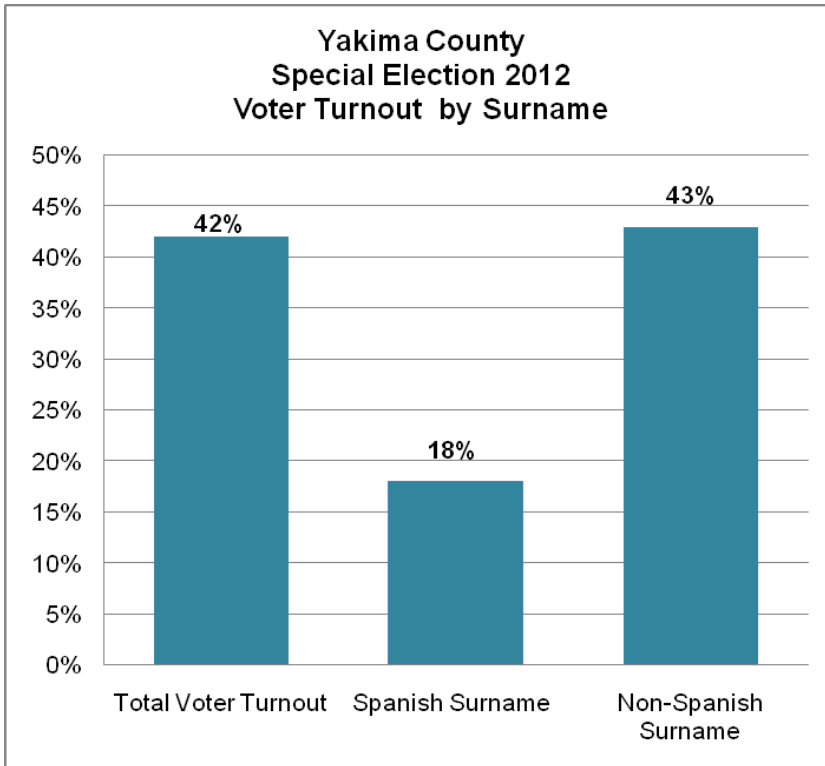

**Yakima County Elections Division / División Electoral del Condado de Yakima**

<b>Voter Turnout by Surname</b>	
Total eligible (active status)	85,756
Voted	35,721
<b>Non-Spanish</b>	
Non-Spanish Total	76,677
Non-Spanish Voted	32,797
<b>Spanish</b>	
Spanish Total	16,285
Spanish Voted	2,924

Please note: Spanish and Non-Spanish totals include voters on inactive status.

<b>Número de votantes por apellido</b>	
Total elegible (estado activo)	85,756
Votaron	35,721
<b>Total sin origen español</b>	
Total sin origen español	76,677
Votaron sin origen español	32,797
<b>Total de origen español</b>	
Total de origen español	16,285
Votaron de origen español	2,924

Favor de tomar en cuenta: los totales de origen español y sin origen español incluyen votantes en estado no activo.